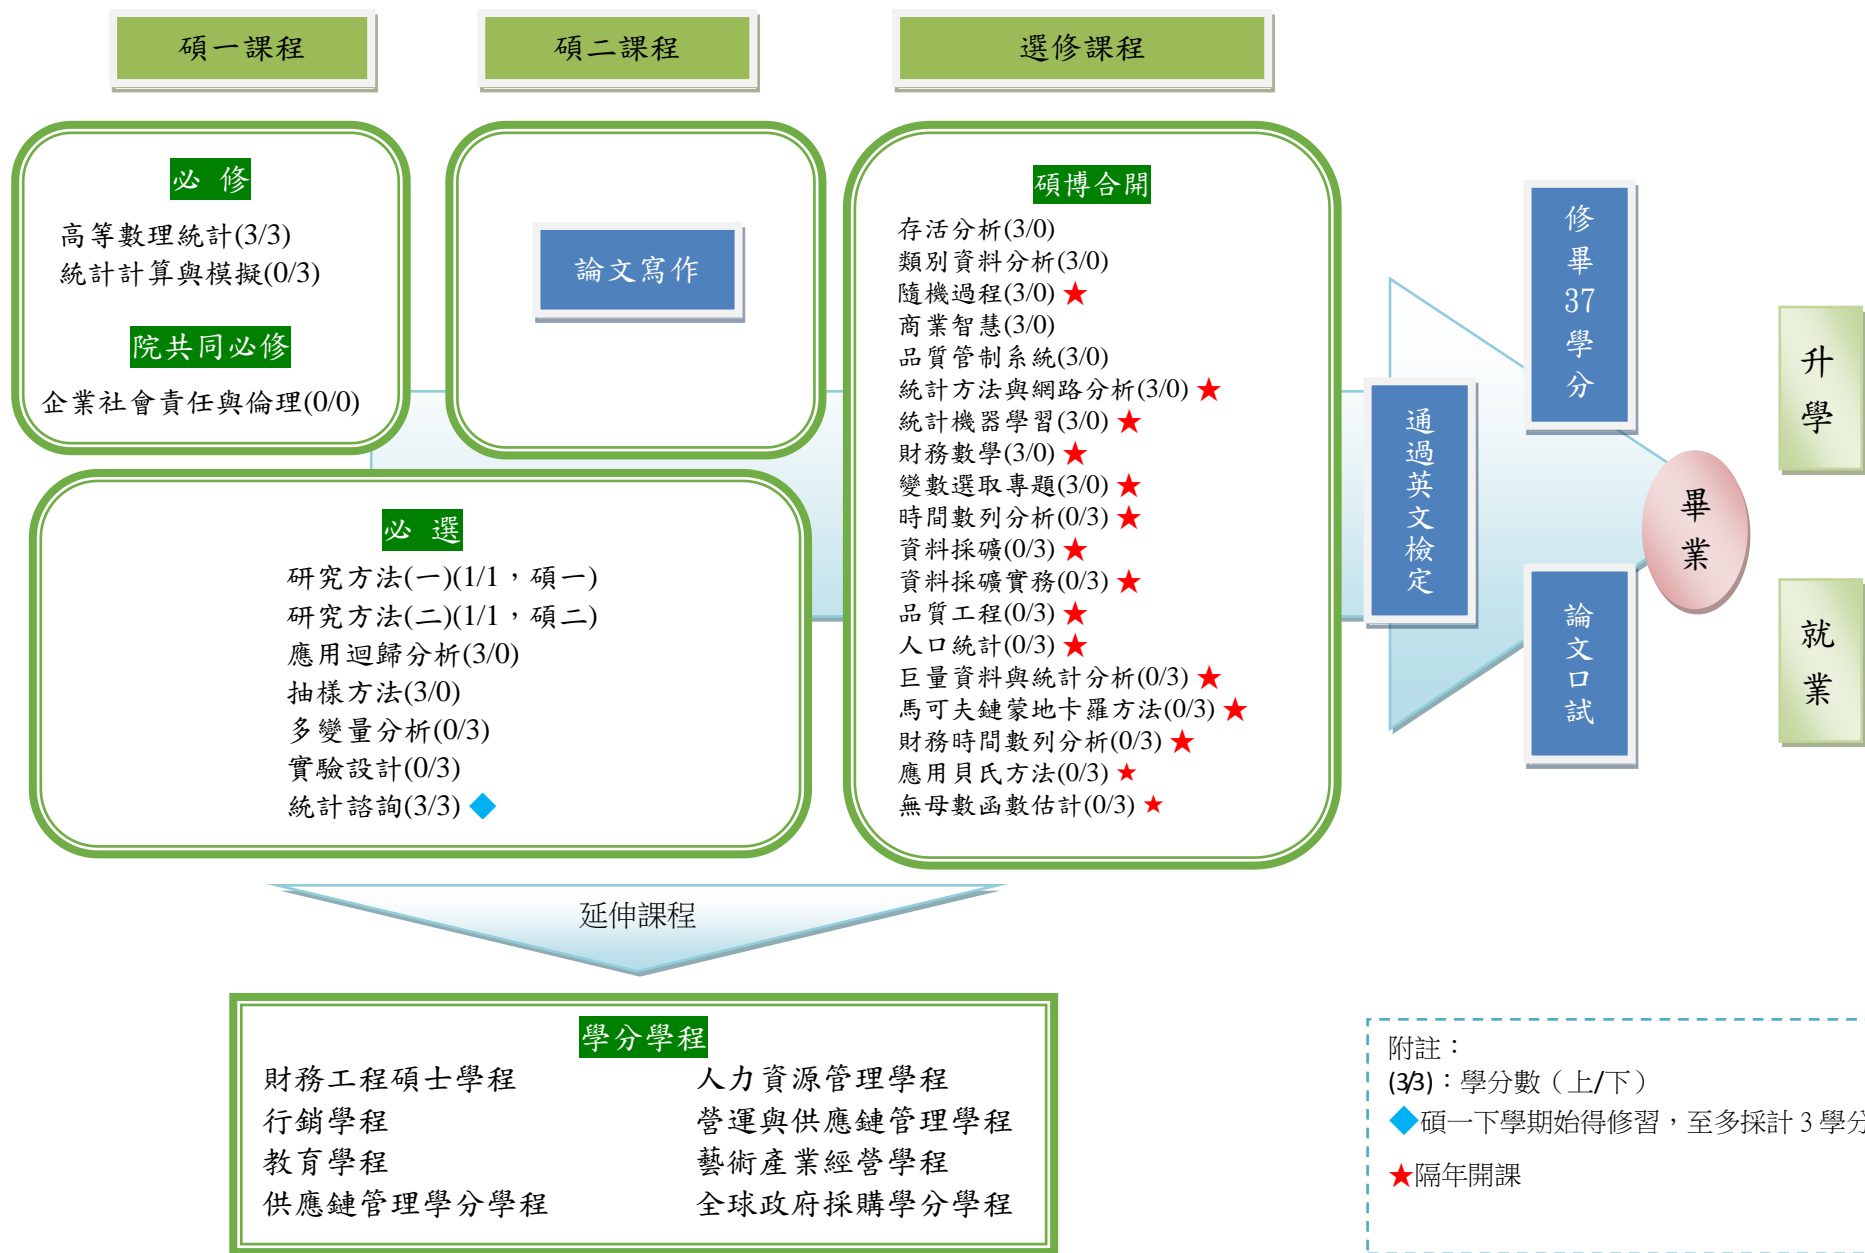

統計學系碩士班課程地圖(105 學年度起入學新生適用)

統計學系碩士班課程地圖(104 學年度(含)之前入學新生適用)