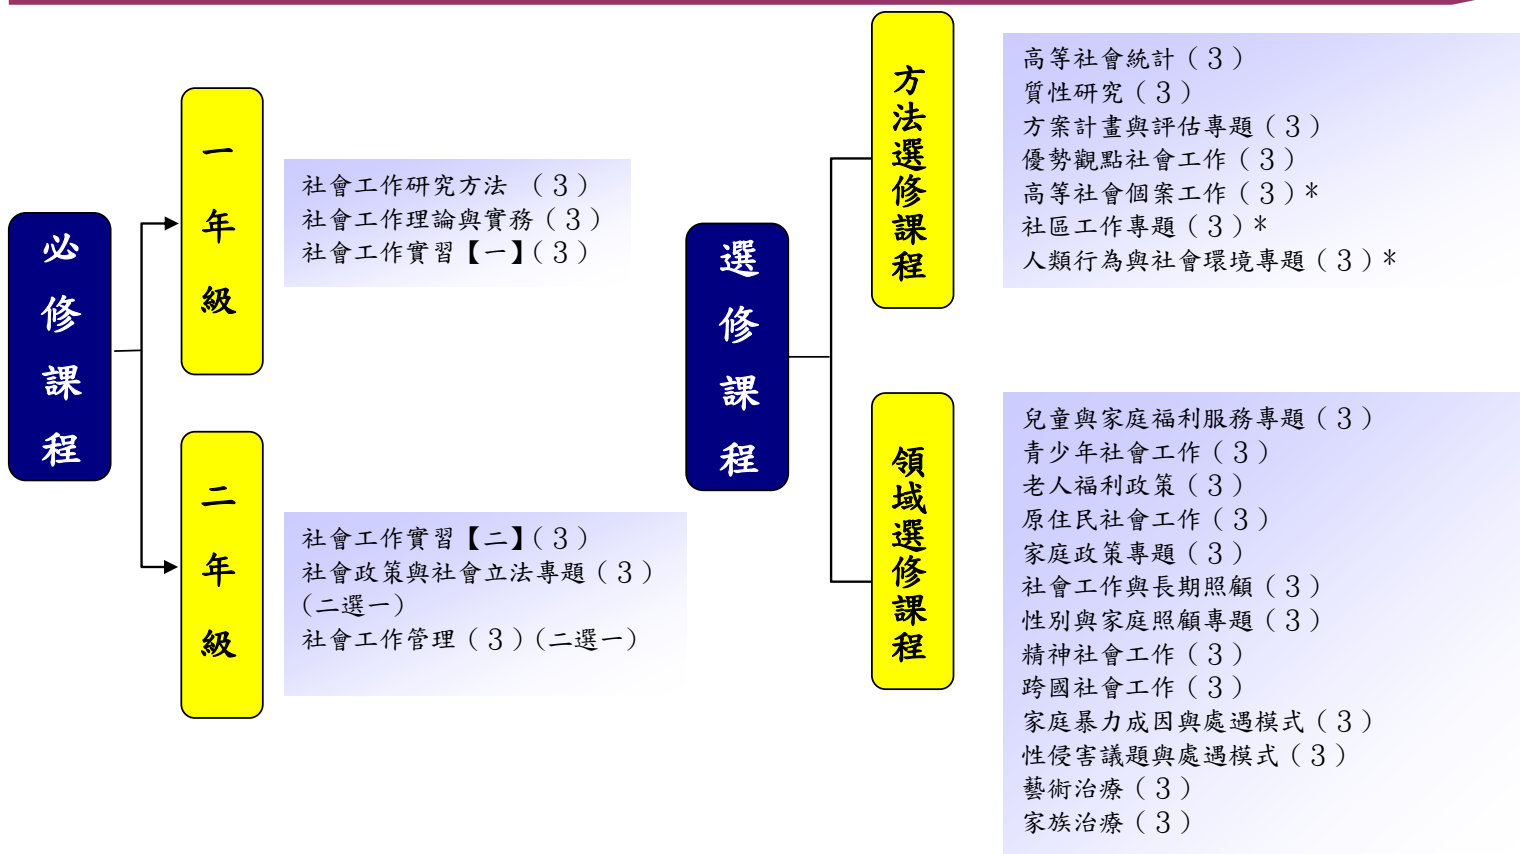

圖一：社工所課程地圖

國立政治大學社會工作研究所碩士班課程地圖

註：*係提供給大學畢業於非社會工作相關科系學生補修學分之課程